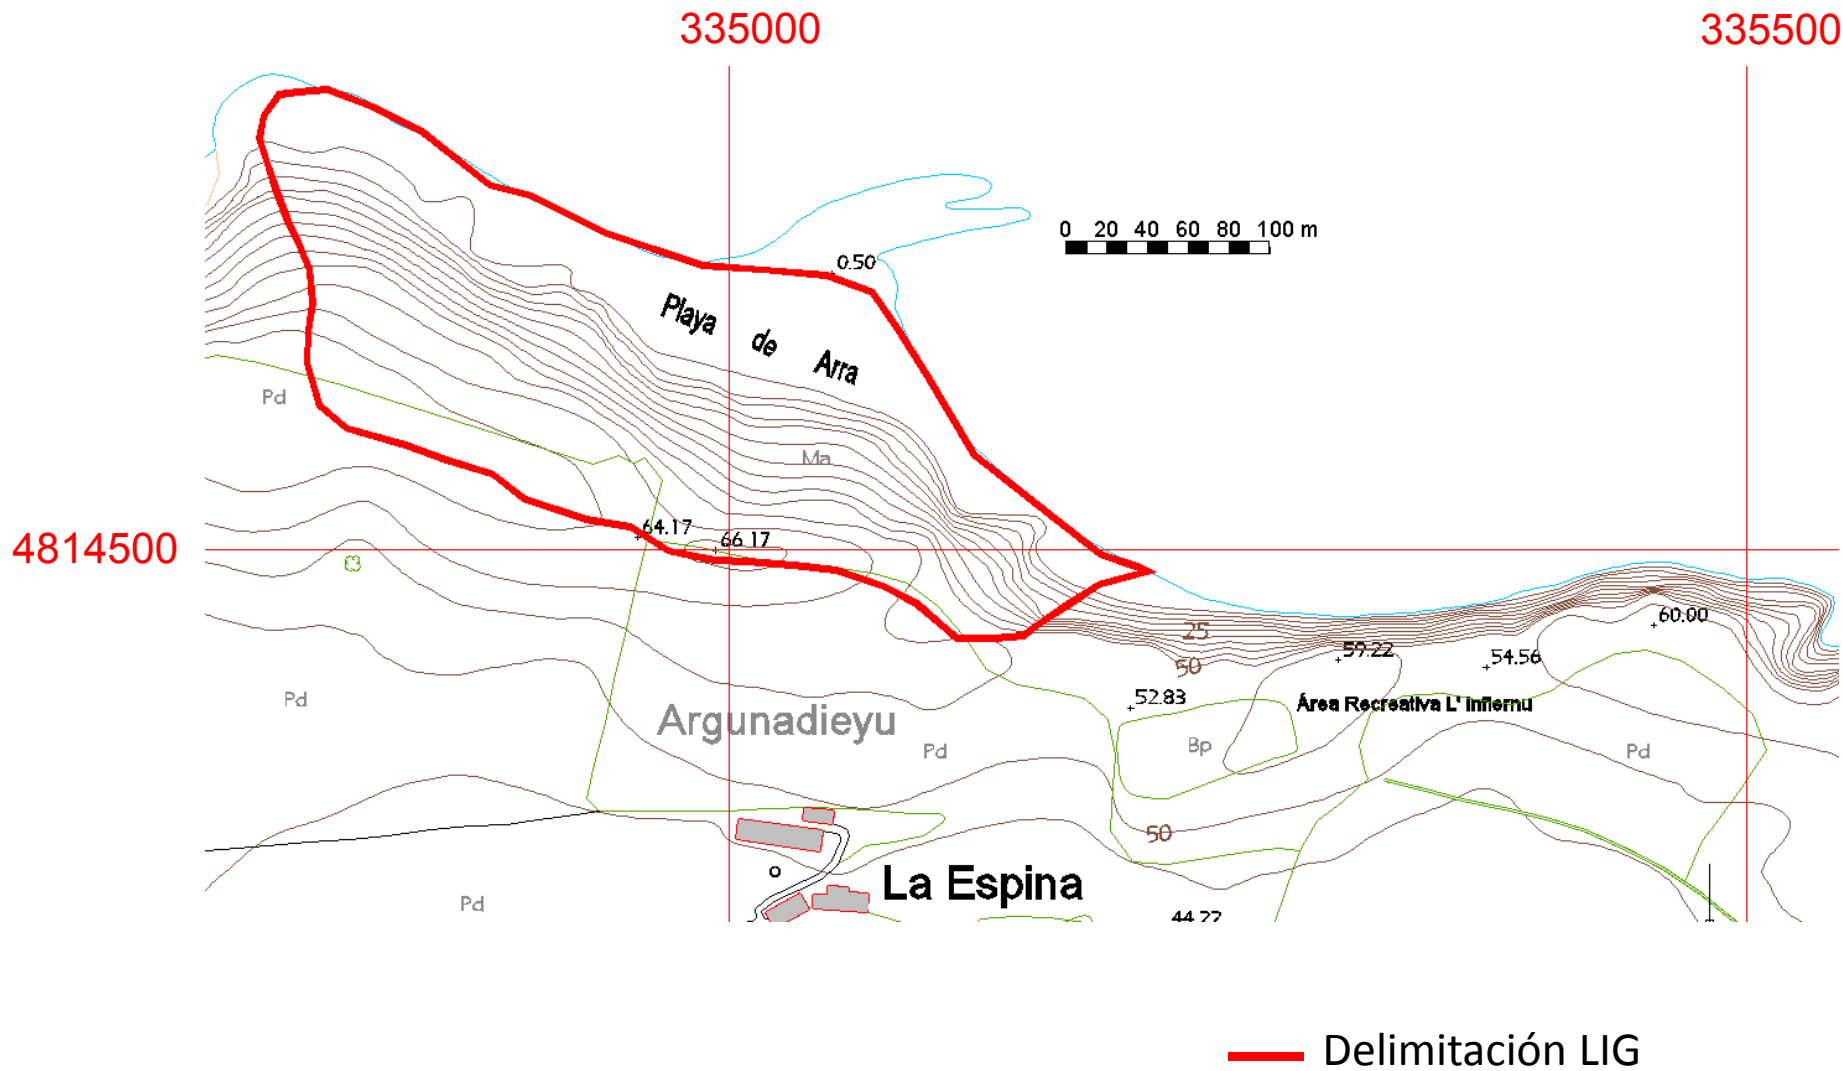

# Playa de Arra. Situación Geográfica

Ribadesella

Playa de Arra

AS-263

Itinerario de acceso a la playa de Arra desde Ribadesella

NO

SE

Playa de Arra

Camino de acceso a la playa

# Delimitación LIG Falla de Arra.

● Punto donde se han tomado las coordenadas

— Delimitación LIG

Playa de Arra vista desde el norte

— Delimitación LIG